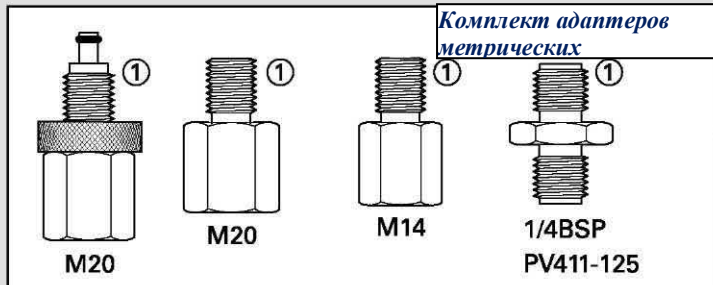

Комплект адаптеров метрических

Комплект адаптеров BSP