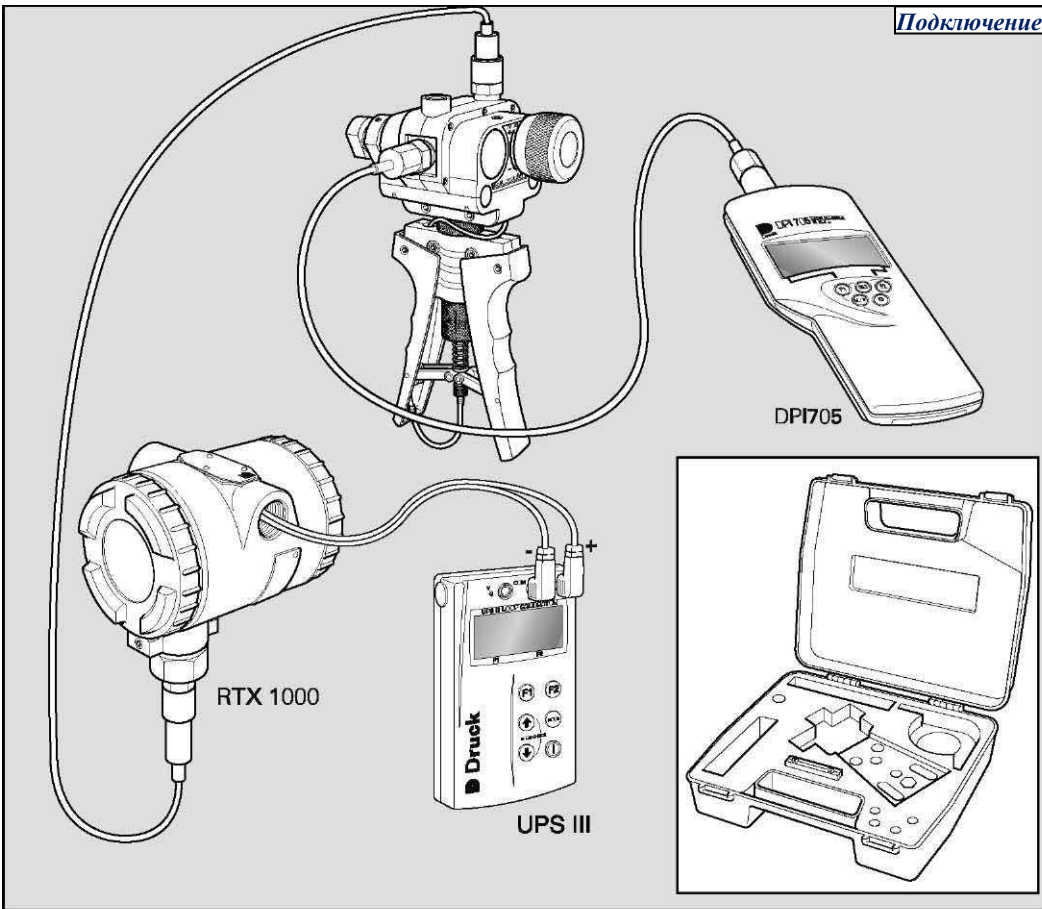

Подключение

PV411A Помпа ручная универсальная
 (пневматика: -0,95...40 бар; гидравлика: -0,95...700 бар)
 Руководство по эксплуатации

Комплект адаптеров NPT

Комплекты:
PV411-P =
 PV411A +
 PV411-100 +
 PV411-105 +
 PV411-110 +
 PV411-130 +
PV411-HP =
 PV411-P +
 PV411-115