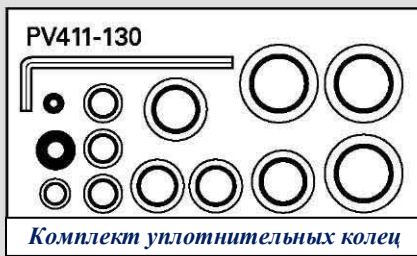

Комплект адаптеров NPT

Комплекты:
PV411-P =
PV411A +
PV411-100 +
PV411-105 +
PV411-110 +
PV411-130 +
PV411-HP =
PV411-P +
PV411-115

ООО "ДиаТехЛаб", 129344, Москва,
Енисейская ул., д.1, строение 8, офис
132, тел. (499) 707-16-58, <http://www.dtlab.su>, e-mail: info@dtlab.su

Комплект адаптеров метрических

Комплект адаптеров BSP

Кейс