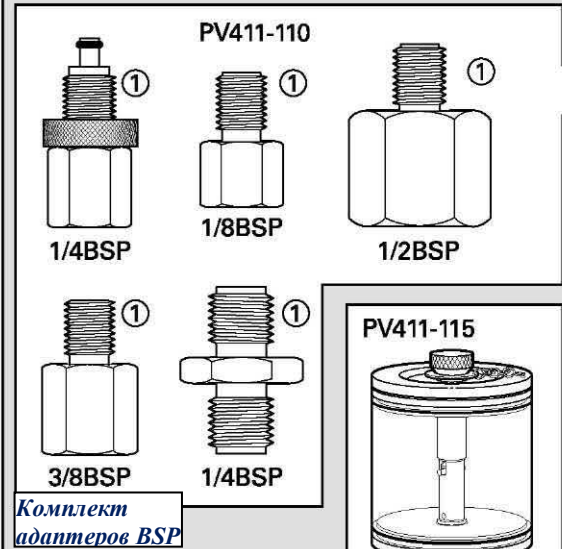

Комплект адаптеров метрических

Комплект адаптеров BSP