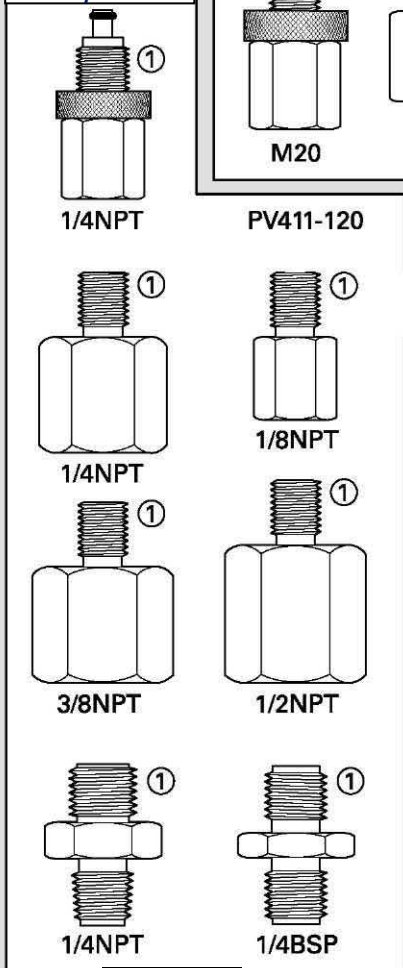

Подключение

PV411A Помпа ручная универсальная
 (пневматика: -0,95...40 бар; гидравлика: -0,95...700 бар)
 Руководство по эксплуатации

Комплект адаптеров NPT

Комплекты:
PV411-P =
 PV411A +
 PV411-100 +
 PV411-105 +
 PV411-110 +
 PV411-130 +
PV411-HP =
 PV411-P +
 PV411-115