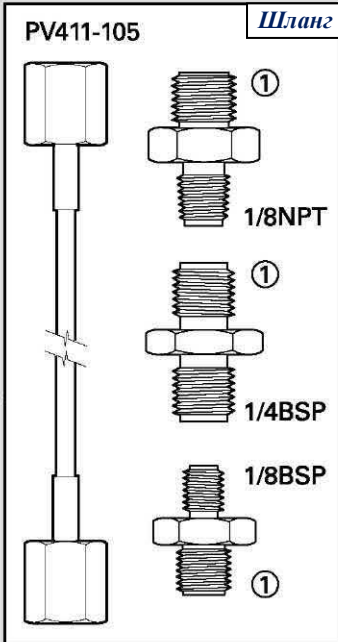

Комплект адаптеров NPT

Комплекты:
PV411-P =
PV411A +
PV411-100 +
PV411-105 +
PV411-110 +
PV411-130 +
PV411-HP =
PV411-P +
PV411-115

ООО "ДиаТехЛаб", 129344, Москва,
Енисейская ул., д.1, строение 8, офис
132, тел. (499) 707-16-58, <http://www.dtlab.su>, e-mail: info@dtlab.su

Комплект адаптеров метрических

Комплект адаптеров BSP

Кейс