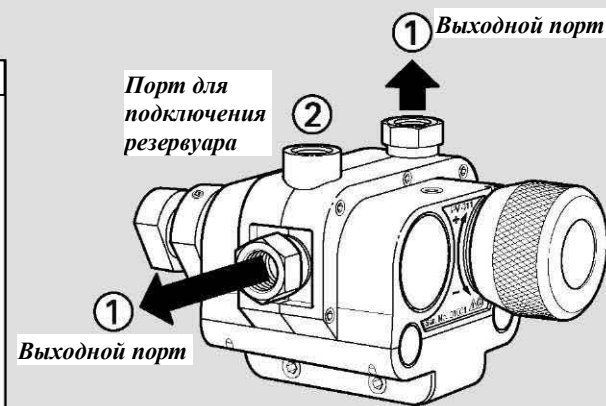

Комплект адаптеров NPT

Комплекты:
PV411-P =
PV411A +
PV411-100 +
PV411-105 +
PV411-110 +
PV411-130 +
PV411-HP =
PV411-P +
PV411-115

ООО "ДиаТехЛаб", 129344, Москва,
Енисейская ул., д.1, строение 8, офис
132, тел. (499) 707-16-58, <http://www.dtlab.su>, e-mail: info@dtlab.su

Комплект адаптеров метрических

Комплект адаптеров BSP

Кейс