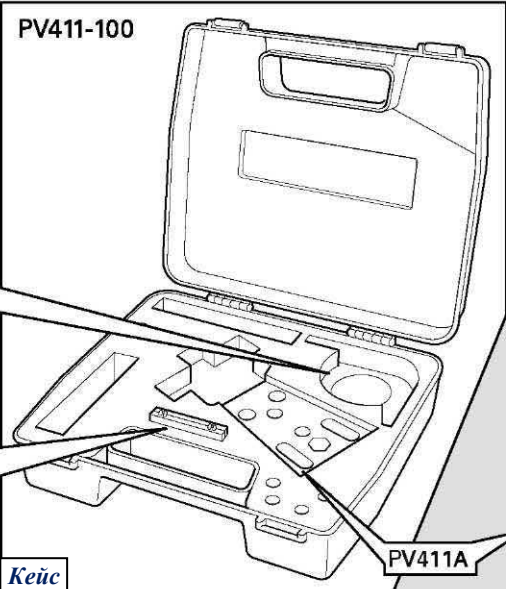

Комплект адаптеров NPT

Комплекты:
PV411-P =
PV411A +
PV411-100 +
PV411-105 +
PV411-110 +
PV411-130 +
PV411-HP =
PV411-P +
PV411-115

ООО "ДиаТехЛаб", 129344, Москва,
Енисейская ул., д.1, строение 8, офис
132, тел. (499) 707-16-58, <http://www.dtlab.su>, e-mail: info@dtlab.su

Комплект адаптеров метрических

Комплект адаптеров BSP

Кейс