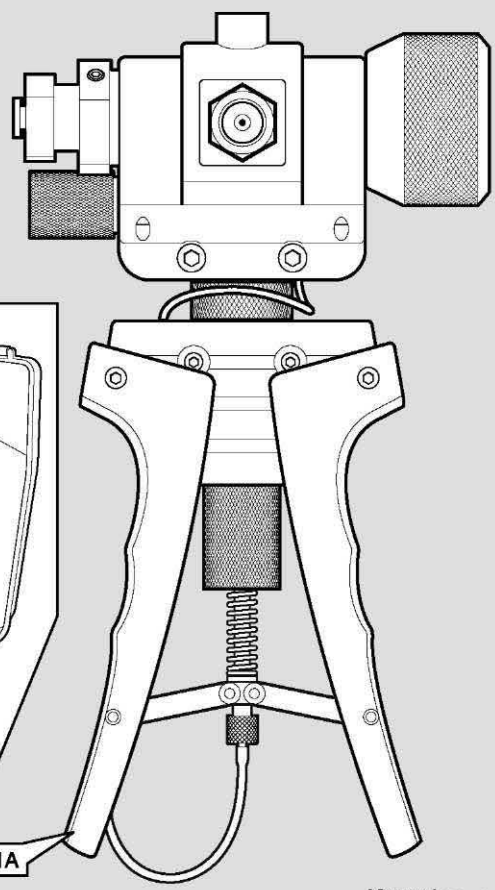

Комплект адаптеров NPT

Комплекты:
PV411-P =
PV411A +
PV411-100 +
PV411-105 +
PV411-110 +
PV411-130 +
PV411-HP =
PV411-P +
PV411-115

ООО "ДиаТехЛаб", 129344, Москва,
Енисейская ул., д.1, строение 8, офис
132, тел. (499) 707-16-58, <http://www.dtlab.su>, e-mail: info@dtlab.su

Комплект адаптеров метрических

Комплект адаптеров BSP

Кейс