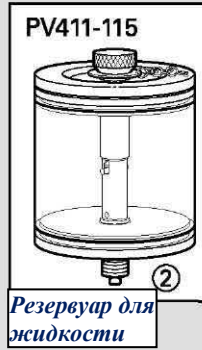

Комплект адаптеров NPT

Комплекты:
PV411-P =
PV411A +
PV411-100 +
PV411-105 +
PV411-110 +
PV411-130 +
PV411-HP =
PV411-P +
PV411-115

ООО "ДиаТехЛаб", 129344, Москва,
Енисейская ул., д.1, строение 8, офис
132, тел. (499) 707-16-58, <http://www.dtlab.su>, e-mail: info@dtlab.su

Комплект адаптеров метрических

Комплект адаптеров BSP

Кейс