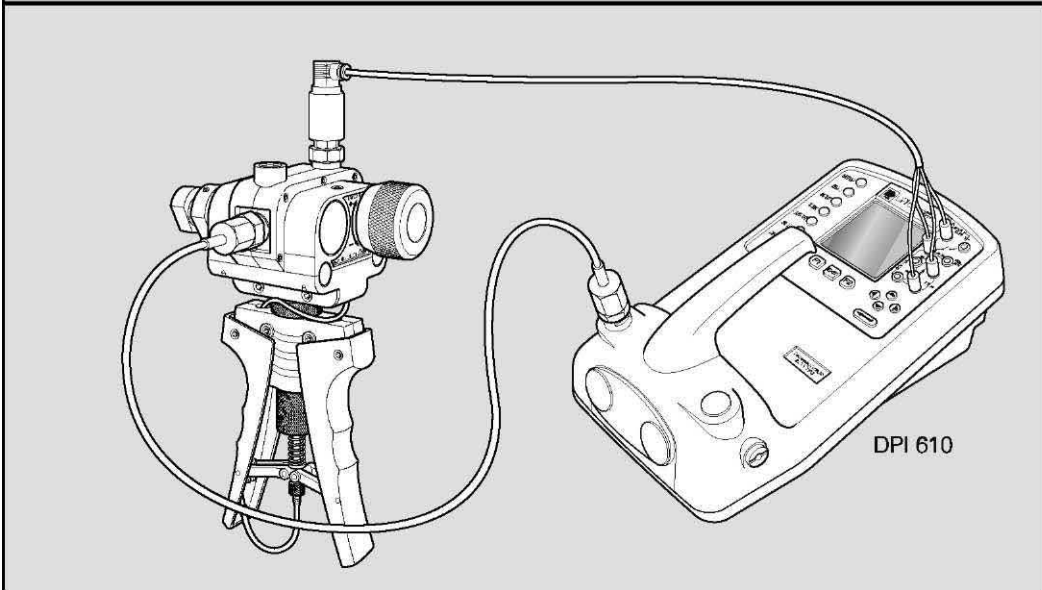

Подключение

PV411A Помпа ручная универсальная
 (пневматика: -0,95...40 бар; гидравлика: -0,95...700 бар)
 Руководство по эксплуатации

Комплект адаптеров NPT

Комплекты:
PV411-P =
 PV411A +
 PV411-100 +
 PV411-105 +
 PV411-110 +
 PV411-130 +
PV411-HP =
 PV411-P +
 PV411-115