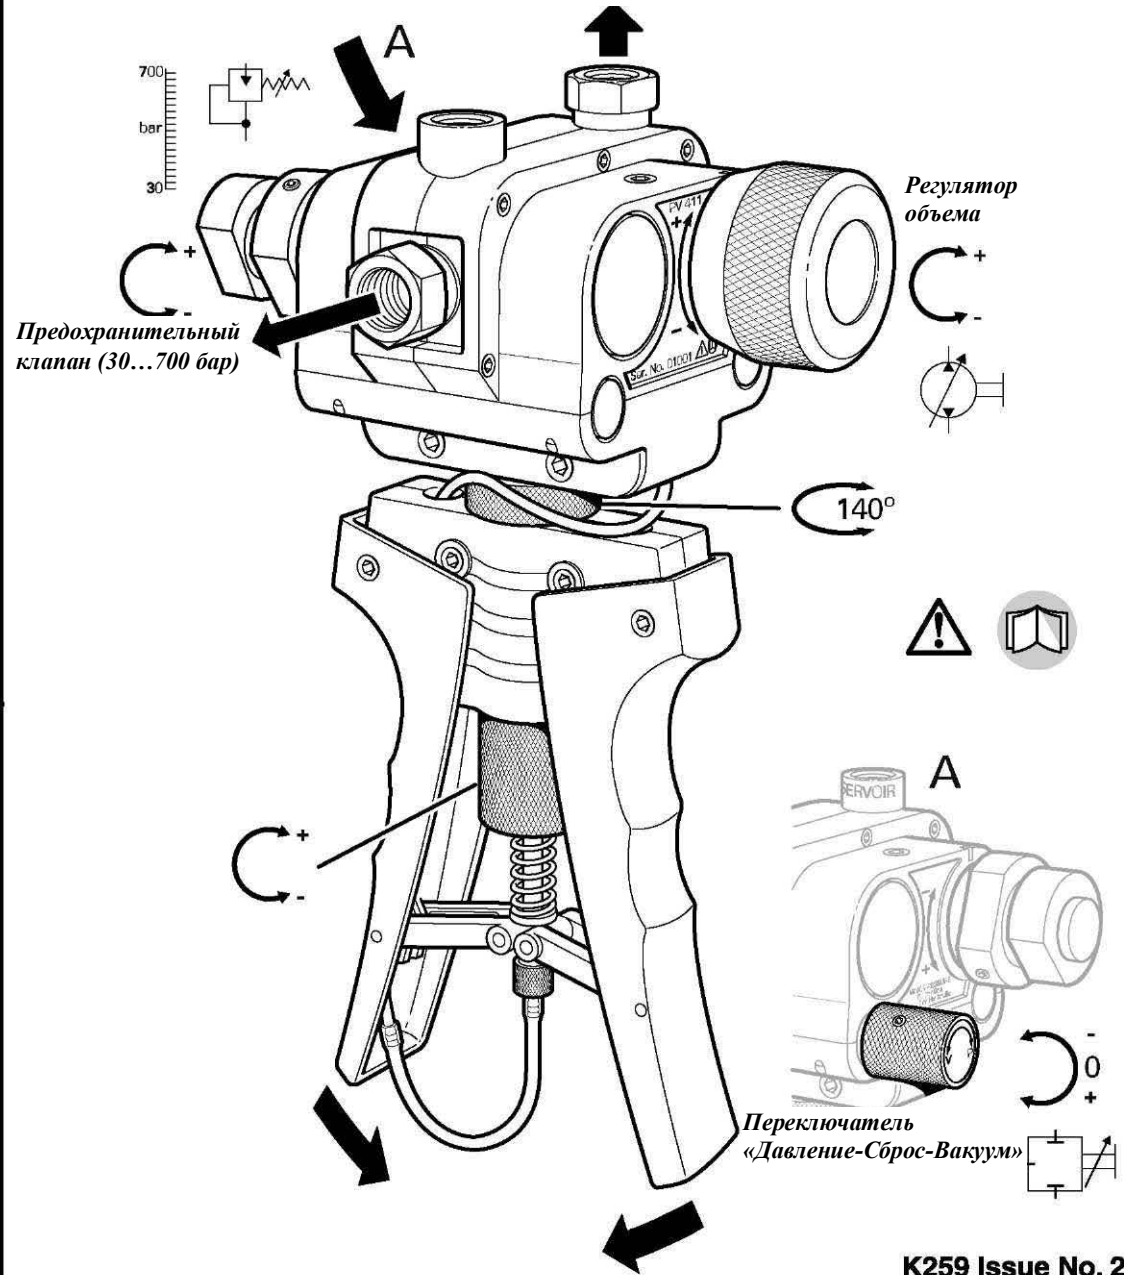

Подключение

PV411A Помпа ручная универсальная
 (пневматика: -0,95...40 бар; гидравлика: -0,95...700 бар)
 Руководство по эксплуатации

Комплект адаптеров NPT

Комплекты:
PV411-P =
 PV411A +
 PV411-100 +
 PV411-105 +
 PV411-110 +
 PV411-130 +
PV411-HP =
 PV411-P +
 PV411-115